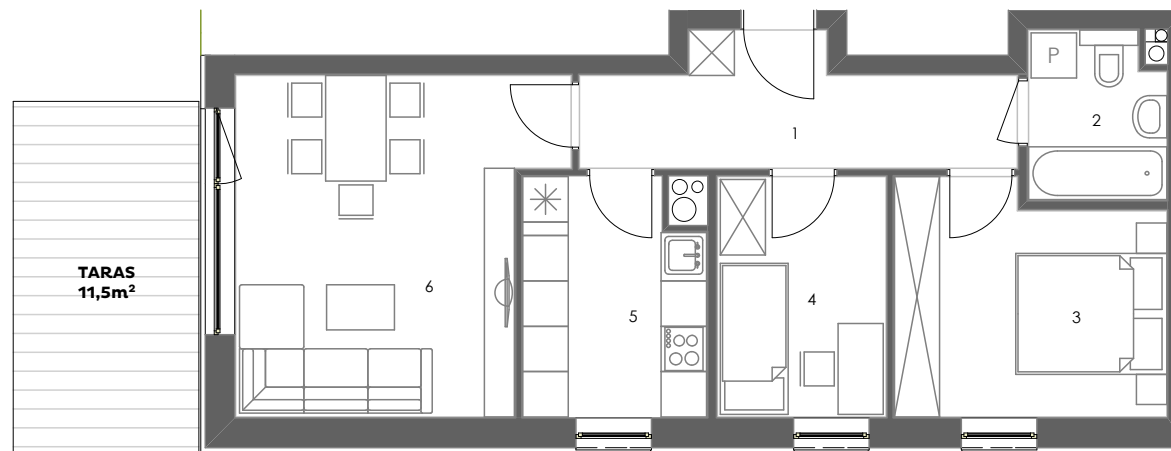

## Mieszkanie: M01/1A

Budynek: 1A  
Kondygnacja: parter  
Numer lokalu: 01  
Powierzchnia: 54,7m<sup>2</sup>  
Ilość pokoi: 3

### Mieszkanie M01/1A

1 - Przedpokój	8,2m <sup>2</sup>
2 - Łazienka	3,9m <sup>2</sup>
3 - Sypialnia 1	10,6m <sup>2</sup>
4 - Sypialnia 2	7,1m <sup>2</sup>
5 - Kuchnia	7,3m <sup>2</sup>
6 - Pokój dzienny	17,6m <sup>2</sup>