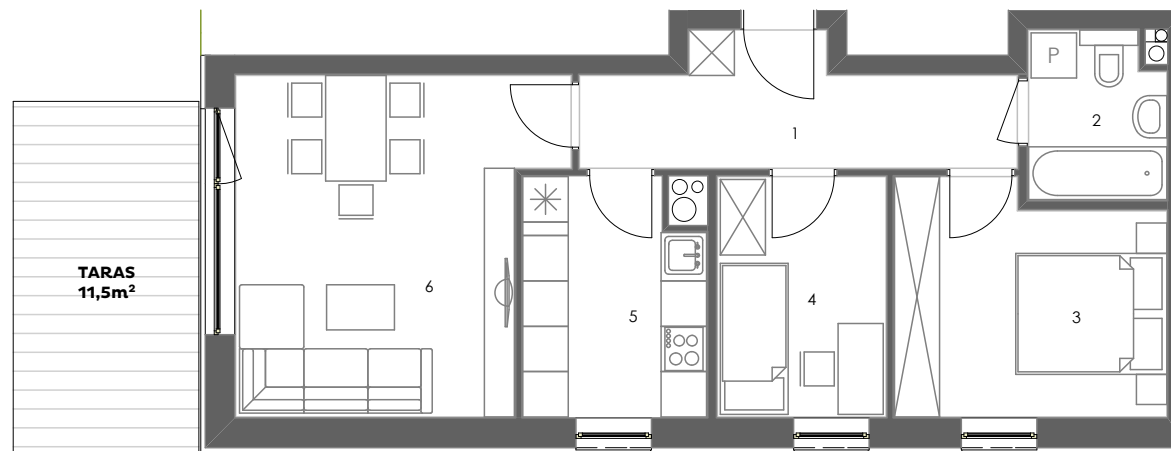

## Mieszkanie: M01/1C

Budynek: 1C  
Kondygnacja: parter  
Numer lokalu: 01  
Powierzchnia: 54,7m<sup>2</sup>  
Ilość pokoi: 3

### Mieszkanie M01/1C

1 - Przedpokój	8,2m <sup>2</sup>
2 - Łazienka	3,9m <sup>2</sup>
3 - Sypialnia 1	10,6m <sup>2</sup>
4 - Sypialnia 2	7,1m <sup>2</sup>
5 - Kuchnia	7,3m <sup>2</sup>
6 - Pokój dzienny	17,6m <sup>2</sup>