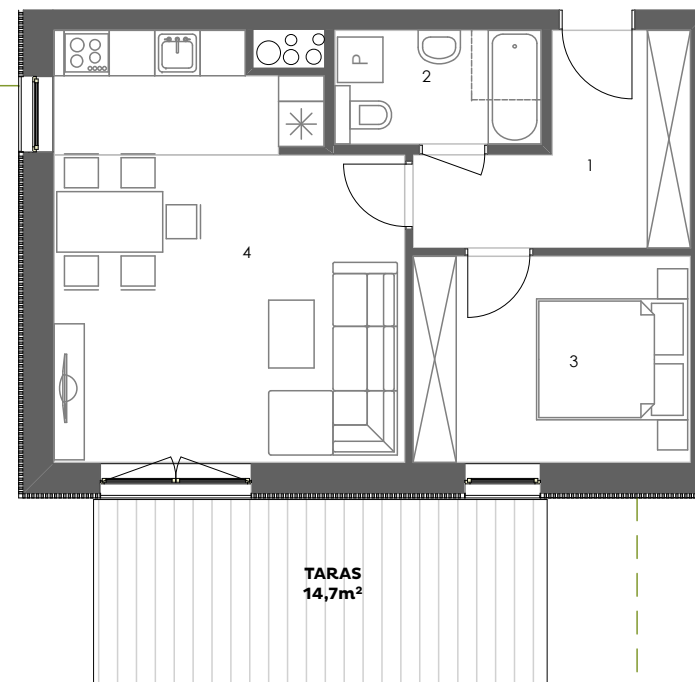

## Mieszkanie: M02/1C

Budynek: 1C  
Kondygnacja: parter  
Numer lokalu: 02  
Powierzchnia: 45,7m<sup>2</sup>  
Ilość pokoi: 2

#### Mieszkanie M02/1C

1 - Przedpokój	7,5m <sup>2</sup>
2 - Łazienka	4,1m <sup>2</sup>
3 - Sypialnia	10,0m <sup>2</sup>
4 - Pokój dzienny z aneksem kuchennym	24,1m <sup>2</sup>
	<b>45,7m<sup>2</sup></b>