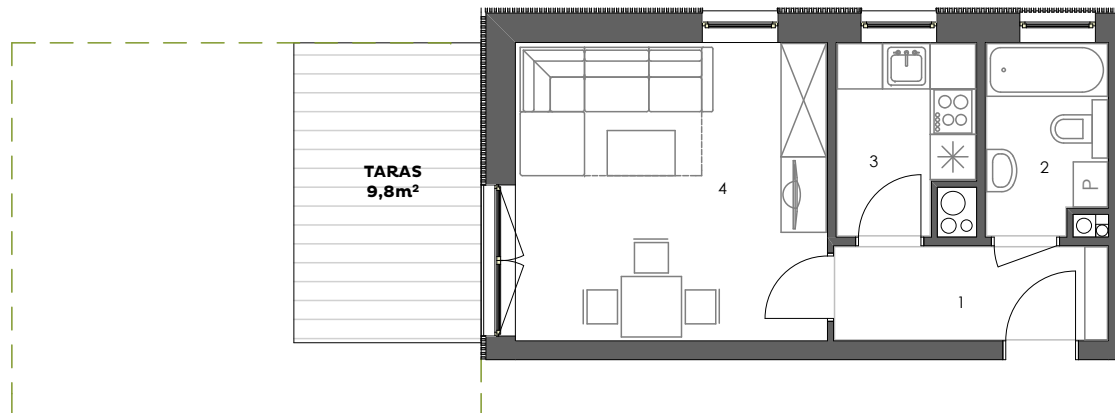

POGODNY SKWER

Mieszkanie: M04/1B

Budynek: 1B
Kondygnacja: parter
Numer lokalu: 04
Powierzchnia: 28,6m²
Ilość pokoi: 1

Plan kondygnacji

Mieszkanie M04/1B

1 - Przedpokój	4,4m ²
2 - Łazienka	3,9m ²
3 - Kuchnia	4,2m ²
4 - Pokój dzienny	16,1m ²

28,6m²

www.pogodnyskwer.pl