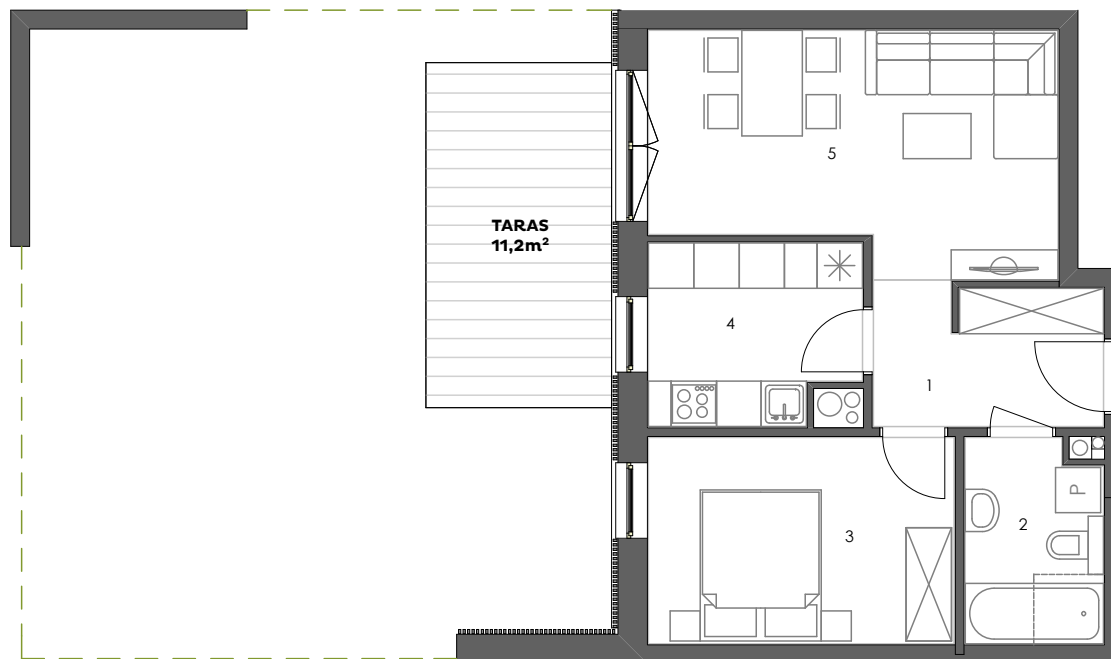

POGODNY
SKWER

Mieszkanie: M04/3

Budynek: 3
Kondygnacja: parter
Numer lokalu: 04
Powierzchnia: 43,9m²
Ilość pokoi: 2

Plan kondygnacji

Mieszkanie M04/3

1 - Przedpokój	5,6m ²
2 - Łazienka	4,8m ²
3 - Sypialnia	11,0m ²
4 - Kuchnia	6,4m ²
5 - Pokój dzienny z aneksem kuchennym	16,1m ²

43,9m²

www.pogodnyskwer.pl