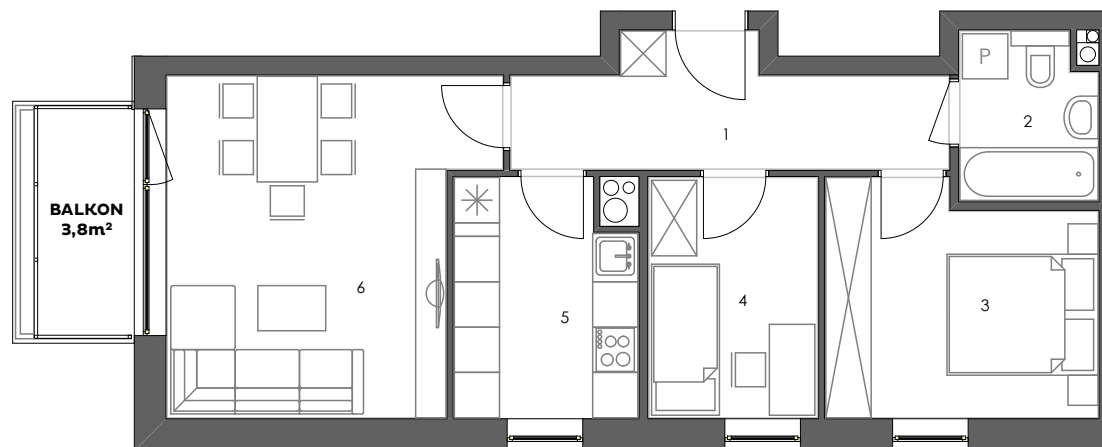

POGODNY SKWER

Mieszkanie: M05/1B

Budynek: 1B
Kondygnacja: +1
Numer lokalu: 05
Powierzchnia: 54,7m²
Ilość pokoi: 3

Plan kondygnacji

Mieszkanie M05/1B

1 - Przedpokój	8,2m ²
2 - Łazienka	3,9m ²
3 - Sypialnia 1	10,6m ²
4 - Sypialnia 2	7,1m ²
5 - Kuchnia	7,3m ²
6 - Pokój dzienny	17,6m ²

54,7m²

www.pogodnyskwer.pl