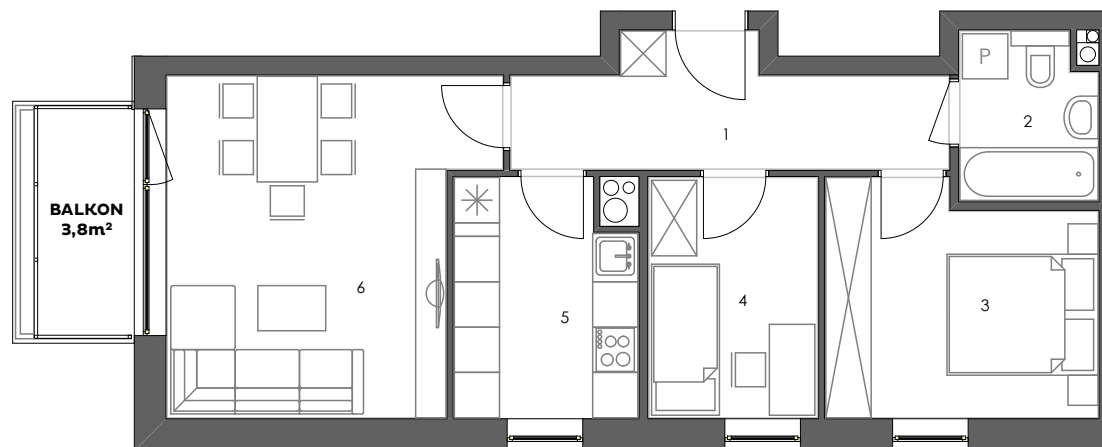

POGODNY
SKWER

Mieszkanie: M05/1C

Budynek: 1C
Kondygnacja: +1
Numer lokalu: 05
Powierzchnia: 54,7m²
Ilość pokoi: 3

Plan kondygnacji

Mieszkanie M05/1C

1 - Przedpokój	8,2m ²
2 - Łazienka	3,9m ²
3 - Sypialnia 1	10,6m ²
4 - Sypialnia 2	7,1m ²
5 - Kuchnia	7,3m ²
6 - Pokój dzienny	17,6m ²

54,7m²

www.pogodnyskwer.pl