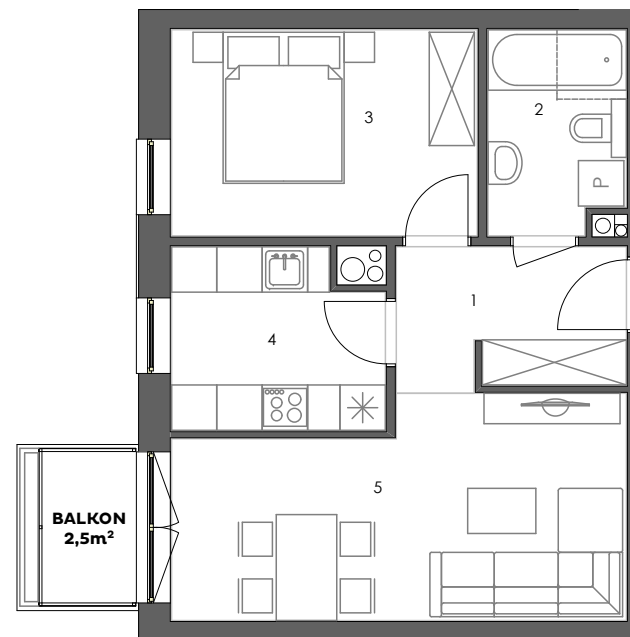

POGODNY SKWER

Mieszkanie: M07/1A

Budynek:	1A
Kondygnacja:	+1
Numer lokalu:	07
Powierzchnia:	44,1m ²
Ilość pokoi:	2

Plan kondygnacji

Mieszkanie M07/1A

1 - Przedpokój	5,6m ²
2 - Łazienka	4,8m ²
3 - Sypialnia	11m ²
4 - Kuchnia	6,4m ²
5 - Pokój dzienny	16,3m ²

44,1m²

www.pogodnyskwer.pl