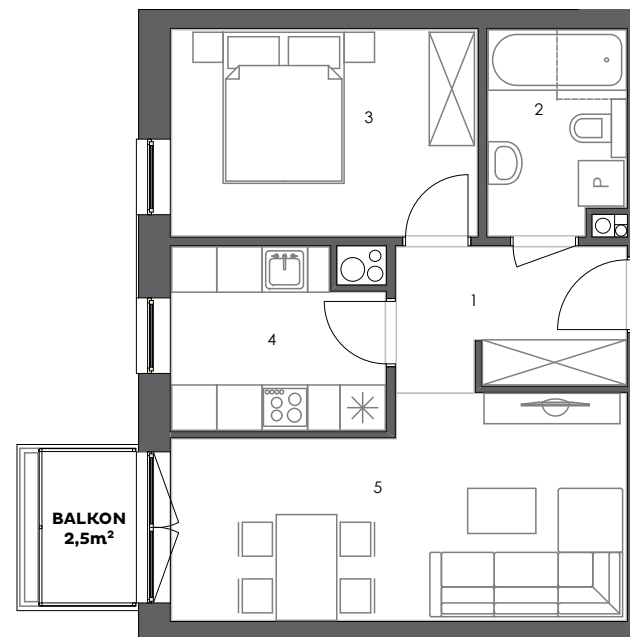

### Mieszkanie: M07/1B

Budynek:	1B
Kondygnacja:	+1
Numer lokalu:	07
Powierzchnia:	44,1m <sup>2</sup>
Ilość pokoi:	2

#### Mieszkanie M07/1B

1 - Przedpokój	5,6m <sup>2</sup>
2 - Łazienka	4,8m <sup>2</sup>
3 - Sypialnia	11m <sup>2</sup>
4 - Kuchnia	6,4m <sup>2</sup>
5 - Pokój dzienny	16,3m <sup>2</sup>

**44,1m<sup>2</sup>**