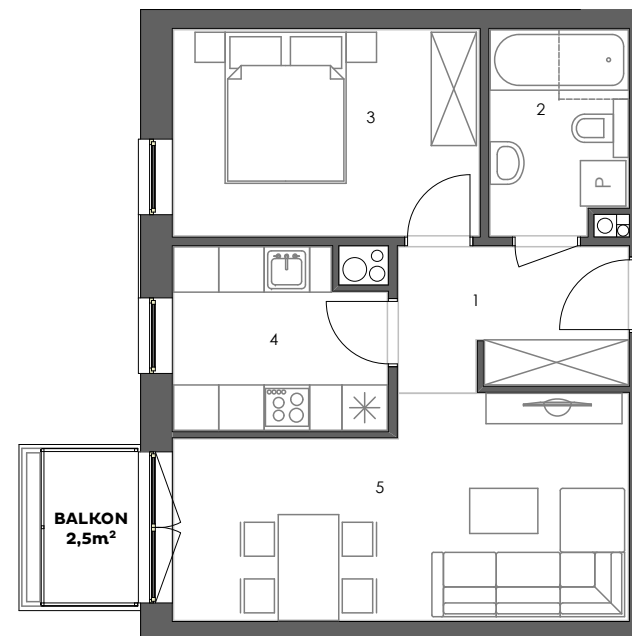

POGODNY SKWER

Mieszkanie: M11/1A

Budynek:	1A
Kondygnacja:	+2
Numer lokalu:	11
Powierzchnia:	44,1m ²
Ilość pokoi:	2

Plan kondygnacji

Mieszkanie M11/1A

1 - Przedpokój	5,6m ²
2 - Łazienka	4,8m ²
3 - Sypialnia	11m ²
4 - Kuchnia	6,4m ²
5 - Pokój dzienny	16,3m ²

44,1m²

www.pogodnyskwer.pl