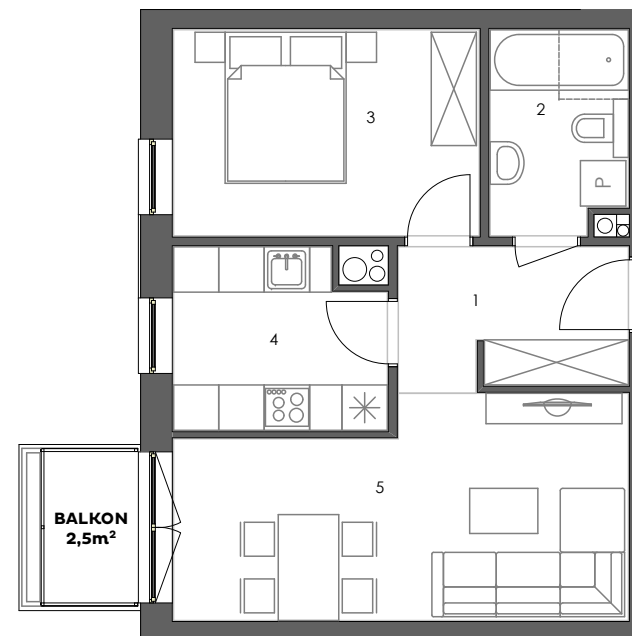

POGODNY SKWER

Mieszkanie: M11/1B

Budynek:	1B
Kondygnacja:	+2
Numer lokalu:	11
Powierzchnia:	44,1m ²
Ilość pokoi:	2

Plan kondygnacji

Mieszkanie M11/1B

1 - Przedpokój	5,6m ²
2 - Łazienka	4,8m ²
3 - Sypialnia	11m ²
4 - Kuchnia	6,4m ²
5 - Pokój dzienny	16,3m ²

44,1m²

www.pogodnyskwer.pl