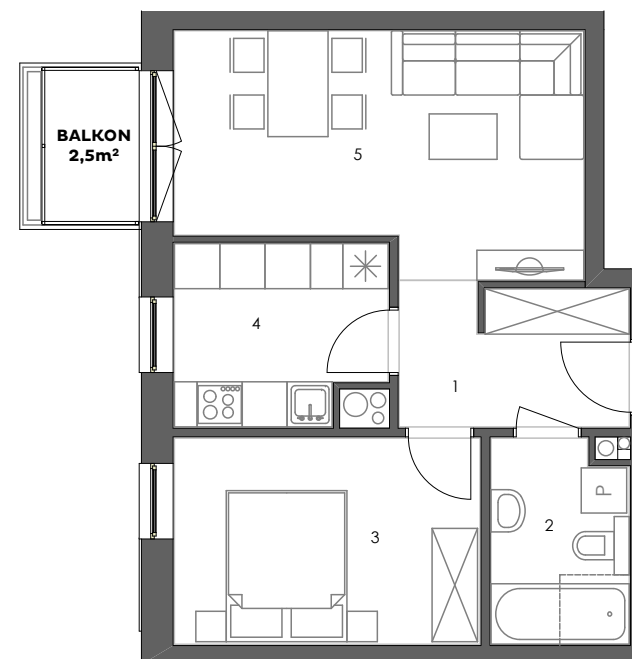

POGODNY SKWER

Mieszkanie: M14/3

Budynek:	3
Kondygnacja:	+2
Numer lokalu:	14
Powierzchnia:	43,9m ²
Ilość pokoi:	2

Plan kondygnacji

Mieszkanie M14/3

1 - Przedpokój	5,6m ²
2 - Łazienka	4,8m ²
3 - Sypialnia	11,0m ²
4 - Kuchnia	6,4m ²
5 - Pokój dzienny z aneksem kuchennym	16,1m ²

43,9m²

www.pogodnyskwer.pl