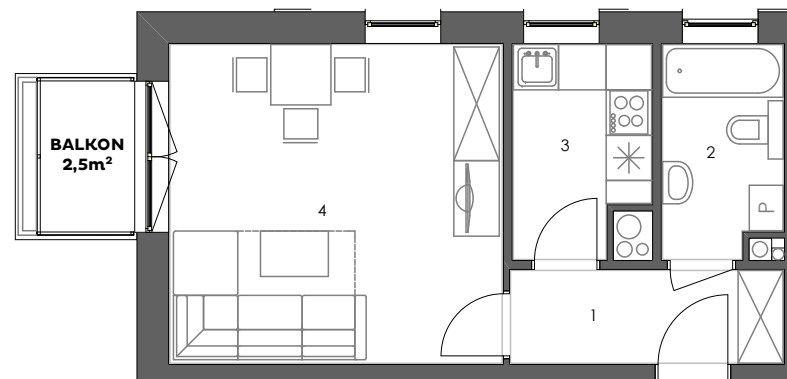

POGODNY SKWER

Mieszkanie: M15/3

Budynek:	3
Kondygnacja:	+2
Numer lokalu:	15
Powierzchnia:	32,1m ²
Ilość pokoi:	1

Plan kondygnacji

Mieszkanie M15/3

1 - Przedpokój	4,4m ²
2 - Łazienka	4,3m ²
3 - Kuchnia	4,8m ²
4 - Pokój dzienny	18,6m ²
	32,1m²